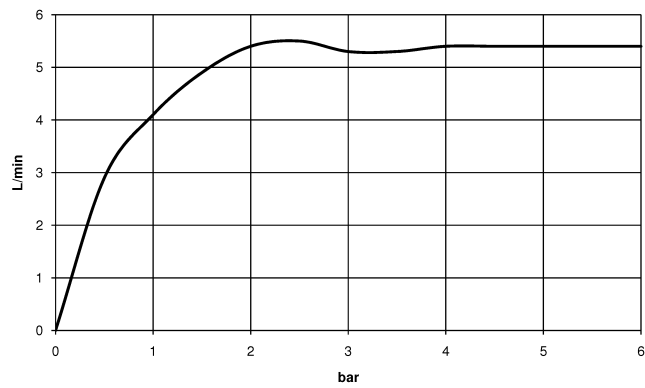

DORNBRAUCHT YARRE Miscelatore monocomando lavabo con piletta -
Cromato

33 501 832

- sporgenza 120 mm
- bocca fissa
- Getto circolare con aria
- altezza rubinetteria 126 mm
- altezza fino al rompigitto 80 mm
- diametro foro 35 mm
- 2x tubo flessibile di mandata M 8 x 1 avvitato, tenuta controllata
- portata max 6,8 l/min

Cromato

33 501 832-00

Soft Black

33 501 832-69

DORNBRACHT YARRE Miscelatore monocomando lavabo con piletta - Cromato

33 501 832

Diagramma di portata

Certificati

N.	Codice articolo	Denominazione	Quantità necessaria	Tempo di produzione
1	90 20 83 004 00-00	manopola	1	2
2	90 21 02 400 00-00	copertura	1	2
3	90 23 10 140 00 90	dado	1	2
4	90 15 05 502 00 90	cartuccia	1	2
5	90 23 01 177 00-00	rompigetto	1	2
6	90 30 11 504 00 90	set di fissaggio	1	2
7	90 30 04 110 02 90	flessibile	2	2
8	90 11 01 200 00-00	scarico	1	2