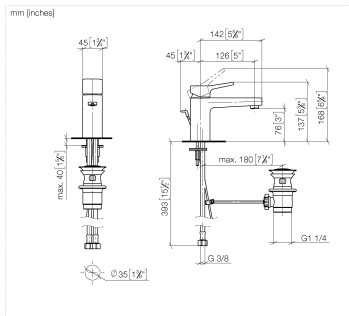

DORNBRAUCHT YARRE Miscelatore monocomando lavabo con piletta -
Cromato

33 501 832

- sporgenza 120 mm
- bocca fissa
- Getto circolare con aria
- altezza rubinetteria 126 mm
- altezza fino al rompigitto 80 mm
- diametro foro 35 mm
- 2x tubo flessibile di mandata M 8 x 1 avvitato, tenuta controllata
- portata max 6,8 l/min

Cromato

33 501 832-00

Soft Black

33 501 832-69

DORNBRACHT YARRE Miscelatore monocomando lavabo con piletta - Cromato

33 501 832

Diagramma di portata

Certificati

AbP_10165. ACS_23 ACC NY WRAS_240104004.
491.

DORNBRAUCHT YARRE Miscelatore monocomando lavabo con piletta - Cromato

33 501 832

Parts for other finishes can be found here: [Soft Black](#)

Elenco delle parti di ricambio

N.	Codice articolo	Denominazione	Quantità necessaria	Tempo di produzione
1	90 20 83 004 00-00	manopola	1	2
2	90 21 02 400 00-00	copertura	1	2
3	90 23 10 140 00 90	dado	1	2
4	90 15 05 502 00 90	cartuccia	1	2
5	90 23 01 177 00-00	rompigetto	1	2
6	90 30 11 504 00 90	set di fissaggio	1	2
7	90 30 04 110 02 90	flessibile	2	2
8	90 11 01 200 00-00	scarico	1	2