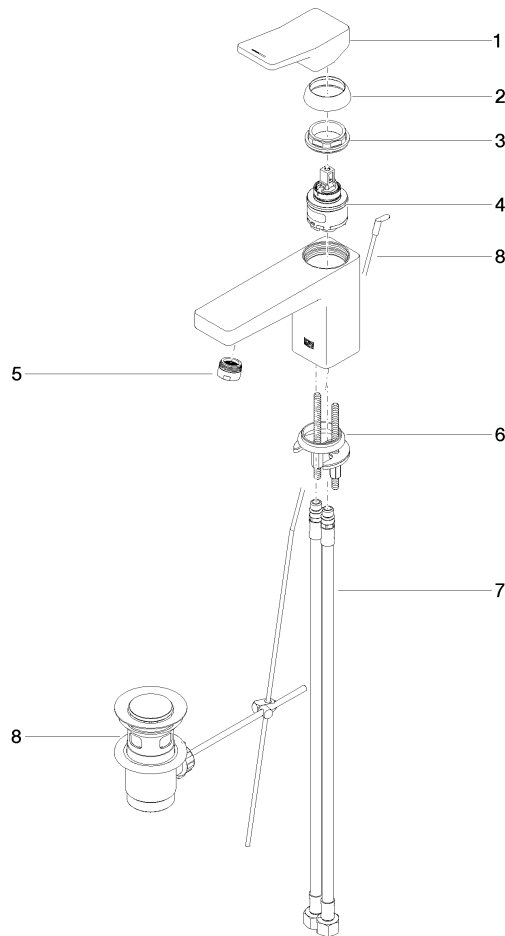

DORNBRAUCHT YARRE Miscelatore monocomando lavabo con piletta -
Cromato

33 501 832

- sporgenza 120 mm
- bocca fissa
- Getto circolare con aria
- altezza rubinetteria 126 mm
- altezza fino al rompigitto 80 mm
- diametro foro 35 mm
- 2x tubo flessibile di mandata M 8 x 1 avvitato, tenuta controllata
- portata max 6,8 l/min

Cromato

33 501 832-00

Soft Black

33 501 832-69

DORNBRACHT YARRE Miscelatore monocomando lavabo con piletta - Cromato

33 501 832

Diagramma di portata

Certificati

AbP_10165. ACS_23 ACC NY WRAS_240104004.
491.

DORNBRAUCHT YARRE Miscelatore monocomando lavabo con piletta - Cromato

33 501 832

Parts for other finishes can be found here: [Soft Black](#)

Elenco delle parti di ricambio

N.	Codice articolo	Denominazione	Quantità necessaria	Tempo di produzione
1	90 20 83 004 00-00	manopola	1	2
2	90 21 02 400 00-00	copertura	1	2
3	90 23 10 140 00 90	dado	1	2
4	90 15 05 502 00 90	cartuccia	1	2
5	90 23 01 177 00-00	rompigetto	1	2
6	90 30 11 504 00 90	set di fissaggio	1	2
7	90 30 04 110 02 90	flessibile	2	2
8	90 11 01 200 00-00	scarico	1	2